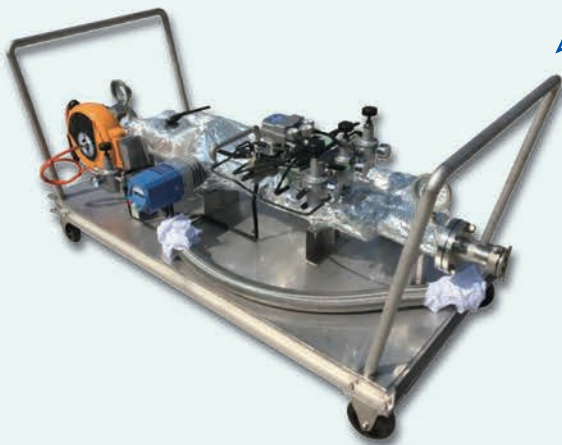

電源が無い場所でも運転可能

定量機能付き容積流量計+自動弁+蒸気加温で
高粘度の液体も高精度計量が可能!!

●製品の詳細については、一般仕様書をご参照ください。
●当カタログの仕様は令和8年1月現在のものです。記載内容は、予告なく変更することがありますのでご了承ください。

株式会社 オーバル

〒161-8508 東京都新宿区上落合3-10-8

本社：TEL.(03)3360-5141・5151 大阪営業所：TEL.(06)6190-6960

営業所：北海道・東北・新潟・北陸・鹿児島・北関東・千葉・神奈川・静岡・名古屋・四日市・加古川・岡山・山口・九州・大分

オーバル

検索

安全にお使いいただくために
●ご使用前に取扱説明書をよくお読みの上、
正しくお使いください。

1712 2601 1809S(1000)