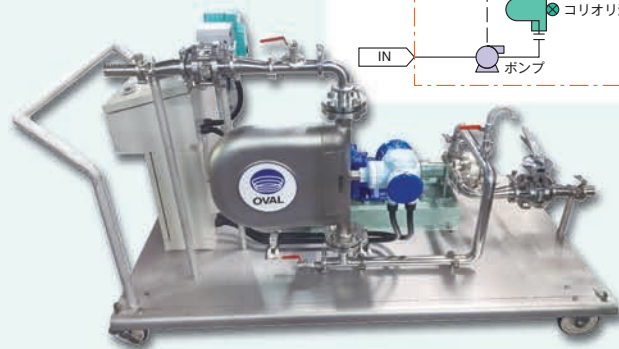

食品向け(サニタリー仕様)

バッチカウンタ+コリオリ流量計+自動弁+
ポンプで高精度計量が可能!!