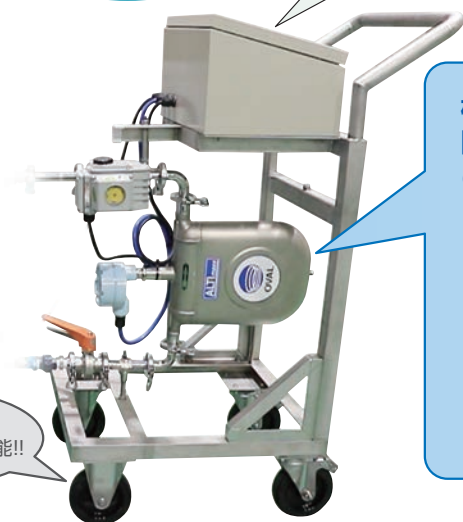

## 現在、液の移送でお困りなことはございませんか？

- ・タンク間の液移送を簡易的に計量しながら送りたい。
  - ・液の移送中、他の業務を行いたい。
  - ・以前の計量結果を確認したい。
  - ・定量で計量を行いたい。
  - ・手元で簡単に設定・運転がしたい。
- etc.

**OVALが解決します!!**

過去の実績や  
警報の履歴も確認可能!!

他業務対応中でも、計量完了時や  
警報発報時の確認がすぐ行えます!!

タッチパネル型  
バッチカウンタ搭載  
操作性・視認性抜群!!

ブザーを搭載!!

キャスター搭載!!  
どこへでも運搬が可能!!

様々な流量計が  
同スキッドで選択・搭載可能!!

(※別途アダプタ設置)

コリオリ流量計

容積流量計

スペック

- ・流量計：コリオリ流量計、容積流量計
- ・寸法：W600×D500×H1080
- ・重量：約30kg
- ・口径：25A、40A
- ・ポンプ：有り、無し
- ・定量弁：有り、無し
- ・設置方法：可搬式タイプ、据付タイプ