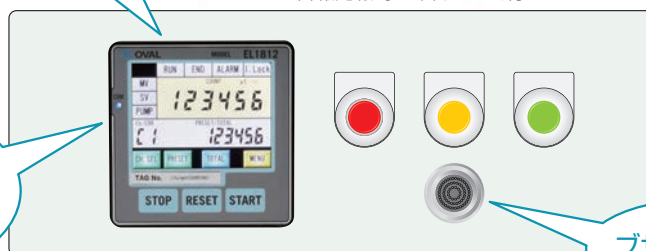

簡易充填装置

現在、液の移送でお困りなことはございませんか？

1. ・タンク間の液移送を簡易的に計量しながら送りたい。
   - ・液の移送中、他の業務を行いたい。
   - ・以前の計量結果を確認したい。
   - ・定量で計量を行いたい。
   - ・手元で簡単に設定・運転がしたい。
2. etc.

OVALが解決します!!

過去の実績や
警報の履歴も確認可能!!

他業務対応中でも、計量完了時や
警報発報時の確認がすぐ行えます!!

タッチパネル型
バッチカウンタ搭載
操作性・視認性抜群!!

ブザーを搭載!!

キャスター搭載!!
どこへでも運搬が可能!!

様々な流量計が
同スキッドで選択・搭載可能!!

(※別途アダプタ設置)

スペック

- ・流量計：コリオリ流量計、容積流量計
- ・寸法：W600×D500×H1080
- ・重量：約30kg
- ・口径：25A、40A
- ・ポンプ：有り、無し
- ・定量弁：有り、無し
- ・設置方法：可搬式タイプ、据付タイプ