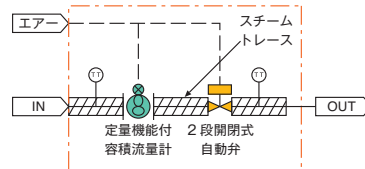

電源が無い場所でも運転可能

定量機能付き容積流量計+自動弁+蒸気加温で
高粘度の液体も高精度計量が可能!!

●製品の詳細については、一般仕様書をご参照ください。
●当カタログの仕様は令和8年1月現在のものです。記載内容は、予告なく変更することがありますのでご了承ください。

株式会社 オーバル

〒161-8508 東京都新宿区上落合3-10-8

本社：TEL.(03)3360-5141・5151 大阪営業所：TEL.(06)6190-6960

営業所：北海道・東北・新潟・北陸・鹿児島・北関東・千葉・神奈川・静岡・名古屋・四日市・加古川・岡山・山口・九州・大分

オーバル

検索

安全にお使いいただくために
●ご使用前に取扱説明書をよくお読みの上、
正しくお使いください。

1712 2601 1809S(1000)