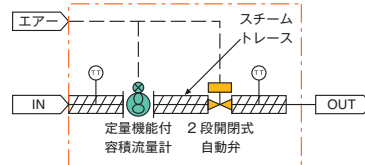

より高精度で計量したい時は・・・

オーダーメイドで御希望に沿った形で 製作も可能です!!

防爆対応型

防爆バッチカウンタ+コリオリ流量計+自動弁で
防爆区域内での高精度計量が可能!!

食品向け(サニタリー仕様)

バッチカウンタ+コリオリ流量計+自動弁+
ポンプで高精度計量が可能!!

電源が無い場所でも運転可能

計量機能付き容積流量計+自動弁+蒸気加温で
高粘度の液体も高精度計量が可能!!