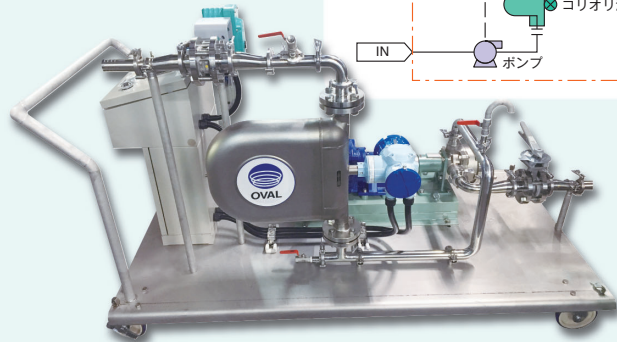

ブザーを搭載!!

キャスター搭載!!
どこへでも運搬が可能!!

様々な流量計が
同スキッドで選択・搭載可能!!

(※別途アダプタ設置)

コリオリ流量計

容積流量計

スペック

- ・流量計：コリオリ流量計、容積流量計
- ・寸法：W600×D500×H1080
- ・重量：約30kg
- ・口径：25A、40A
- ・ポンプ：有り、無し
- ・定量弁：有り、無し
- ・設置方法：可搬式タイプ、据付タイプ

より高精度で計量したい時は・・・

オーダーメイドで御希望に沿った形で 製作も可能です!!

防爆対応型

防爆バッチカウンタ+コリオリ流量計+自動弁で
防爆区域内での高精度計量が可能!!

食品向け(サニタリー仕様)

バッチカウンタ+コリオリ流量計+自動弁+
ポンプで高精度計量が可能!!

電源が無い場所でも運転可能

計量機能付き容積流量計+自動弁+蒸気加温で
高粘度の液体も高精度計量が可能!!