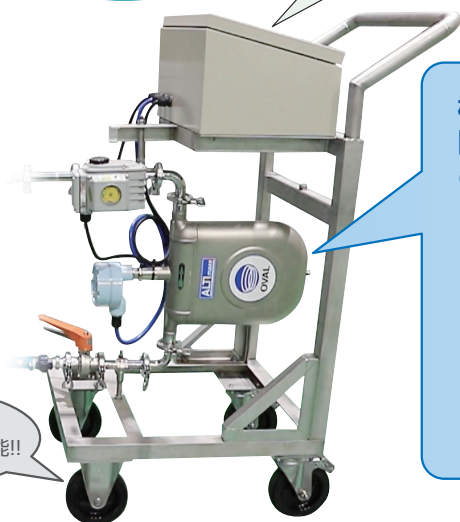

簡易充填装置

現在、液の移送でお困りなことはありませんか？

- ・タンク間の液移送を簡易的に計量しながら送りたい。
- ・液の移送中、他の業務を行いたい。
- ・以前の計量結果を確認したい。
- ・定量で計量を行いたい。
- ・手元で簡単に設定・運転がしたい。
- ・etc

OVALが解決します!!

過去の実績や
警報の履歴も確認可能!!

他業務対応中でも、計量完了時や
警報発報時の確認がすぐ行えます!!

タッチパネル型
パッチカウンタ搭載
操作性・視認性抜群!!

ブザーを搭載!!

キャスター搭載!!
どこへでも運搬が可能!!

様々な流量計が
同スキッドで選択・搭載可能!!

(※別途アダプタ設置)

コリオリ流量計

容積流量計

スペック

- ・流量計：コリオリ流量計、容積流量計
- ・寸法：W600×D500×H1080
- ・重量：約30kg
- ・口径：25A、40A
- ・ポンプ：有り、無し
- ・定量弁：有り、無し
- ・設置方法：可搬式タイプ、据付タイプ

より高精度で計量したい時は・・・

オーダーメイドで御希望に沿った形で 製作も可能です!!

防爆対応型

防爆バッチカウンタ+コリオリ流量計+自動弁で
防爆区域内での高精度計量が可能!!

食品向け(サニタリー仕様)

バッチカウンタ+コリオリ流量計+自動弁+
ポンプで高精度計量が可能!!

電源が無い場所でも運転可能

計量機能付き容積流量計+自動弁+蒸気加温で
高粘度の液体も高精度計量が可能!!