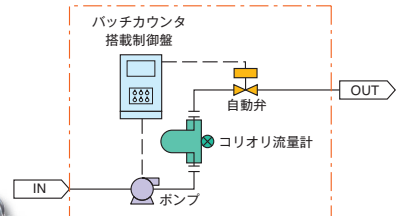

より高精度で計量したい時は・・・

オーダーメイドで御希望に沿った形で 製作も可能です!!

防爆対応型

防爆バッチカウンタ+コリオリ流量計+自動弁で
防爆区域内での高精度計量が可能!!

食品向け(サニタリー仕様)

バッチカウンタ+コリオリ流量計+自動弁+
ポンプで高精度計量が可能!!

電源が無い場所でも運転可能

計量機能付き容積流量計+自動弁+蒸気加温で
高粘度の液体も高精度計量が可能!!