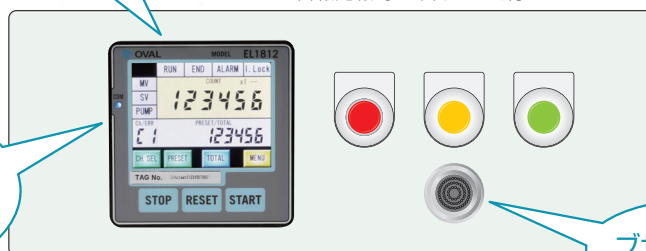

簡易充填装置

現在、液の移送でお困りなことはありませんか？

- ・タンク間の液移送を簡易的に計量しながら送りたい。
- ・液の移送中、他の業務を行いたい。
- ・以前の計量結果を確認したい。
- ・定量で計量を行いたい。
- ・手元で簡単に設定・運転がしたい。
- ・etc

OVALが解決します!!

過去の実績や
警報の履歴も確認可能!!

他業務対応中でも、計量完了時や
警報発報時の確認がすぐ行えます!!

タッチパネル型
パッチカウンタ搭載
操作性・視認性抜群!!

ブザーを搭載!!

キャスター搭載!!
どこへでも運搬が可能!!

様々な流量計が
同スキッドで選択・搭載可能!!

(※別途アダプタ設置)

コリオリ流量計

容積流量計

スペック

- ・流量計：コリオリ流量計、容積流量計
- ・寸法：W600×D500×H1080
- ・重量：約30kg
- ・口径：25A、40A
- ・ポンプ：有り、無し
- ・定量弁：有り、無し
- ・設置方法：可搬式タイプ、据付タイプ