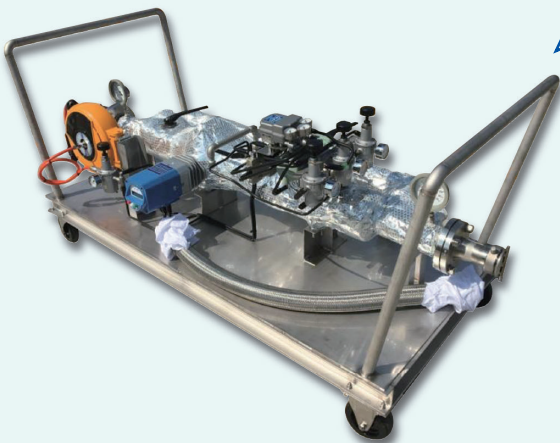

ブザーを搭載!!

キャスター搭載!!
どこへでも運搬が可能!!

様々な流量計が
同スキッドで選択・搭載可能!!

(※別途アダプタ設置)

コリオリ流量計

容積流量計

スペック

- ・流量計：コリオリ流量計、容積流量計
- ・寸法：W600×D500×H1080
- ・重量：約30kg
- ・口径：25A、40A
- ・ポンプ：有り、無し
- ・定量弁：有り、無し
- ・設置方法：可搬式タイプ、据付タイプ

より高精度で計量したい時は・・・

オーダーメイドで御希望に沿った形で 製作も可能です!!

防爆対応型

防爆バッチカウンタ+コリオリ流量計+自動弁で
防爆区域内での高精度計量が可能!!

食品向け(サニタリー仕様)

バッチカウンタ+コリオリ流量計+自動弁+
ポンプで高精度計量が可能!!

電源が無い場所でも運転可能

計量機能付き容積流量計+自動弁+蒸気加温で
高粘度の液体も高精度計量が可能!!