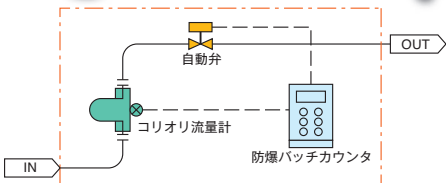

より高精度で計量したい時は・・・

オーダーメイドで御希望に沿った形で 製作も可能です!!

防爆対応型

防爆バッチカウンタ+コリオリ流量計+自動弁で
防爆区域内での高精度計量が可能!!