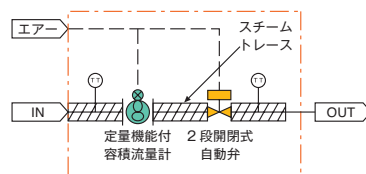

電源が無い場所でも運転可能

計量機能付き容積式流量計+自動弁
高粘度型対応!!

ご照会の際は

- ●流量計：容積流量計 or コリオリ流量計
- ●流量範囲：最大、常用、最小
- ●温度：最高、常用、最低
- ●圧力：最高、常用、最低
- ●流入方向：右→左、左→右、下→上
- ●取付部：カブラ、ホース継手、ヘルール、他
- ●付属品：ポンプ、バルブ、他
- ●作業エリア：防爆、非防爆

●製品の詳細については、一般仕様書をご参照ください。

●当カタログの仕様は平成30年5月現在のものです。記載内容は、予告なく変更することがありますのでご了承ください。

株式会社 オーバル

〒161-8508 東京都新宿区上落合3-10-8

本社：TEL. (03)3360-5141・5151 大阪営業所：TEL. (06)6190-6960

営業所：北海道・東北・新潟・北陸・鹿島・北関東・千葉・神奈川・静岡・中部・四日市・加古川・岡山・山口・九州・大分

オーバル

検索

安全にお使いいただくために

●ご使用前に取扱説明書をよくお読みの上、
正しくお使いください。