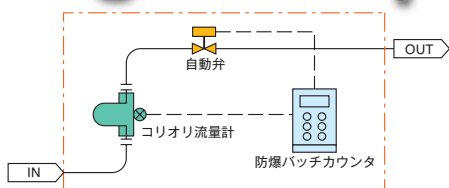

食品向け

バッチカウンタ+コリオリ流量計+自動弁+
ポンプで高精度計量を可能!!

電源が無い場所でも運転可能

計量機能付き容積式流量計+自動弁
高粘度型対応!!

ご照会の際は

- 流量計：容積流量計 or コリオリ流量計
- 流量範囲：最大、常用、最小
- 温度：最高、常用、最低
- 圧力：最高、常用、最低
- 流入方向：右→左、左→右、下→上
- 取付部：カブラ、ホース継手、ヘルール、他
- 付属品：ポンプ、バルブ、他
- 作業エリア：防爆、非防爆