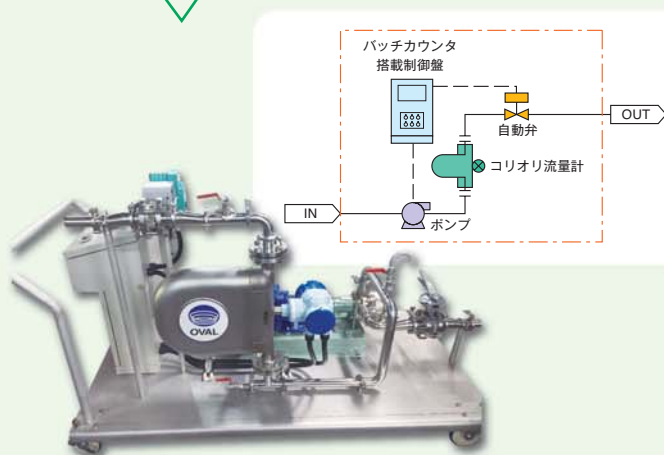

移動式マスターメータユニット

- ユニット搭載の流量計にはJCSS校正付きも可能!
- 食品、醸造用容器の検定用に最適!
- 流量計、ストレーナ、台車、とシンプルな構成!
- 移動式流量計として広い応用範囲をもっている!

高精度流量計
搭載!!

取付が容易な継手!!
※お客様の御要望に合わせます

キャスター搭載!!
どこへでも運搬が可能!!
(重量:約20kg)

液中の夾雑物を取り除く
ストレーナ

容積式・コリオリ流量計から選定!!

容積流量計

コリオリ流量計

特長

- 厳密な品質管理によって高い精度が保証される
- 取付が容易
- キャスター付なので移動が容易
- 保守管理が容易

さまざまな用途で・・・

オーダーメイドで御希望に沿った形で 製作も可能です!!

防爆対応型

防爆バッチカウンタ+コリオリ流量計+自動弁で
高精度計量を可能!!

食品向け

バッチカウンタ+コリオリ流量計+自動弁+
ポンプで高精度計量を可能!!

電源が無い場所でも運転可能

計量機能付き容積式流量計+自動弁
高粘度型対応!!

ご照会の際は

- 流量計：容積流量計 or コリオリ流量計
- 流量範囲：最大、常用、最小
- 温度：最高、常用、最低
- 圧力：最高、常用、最低
- 流入方向：右→左、左→右、下→上
- 取付部：カブラ、ホース継手、ヘルール、他
- 付属品：ポンプ、バルブ、他
- 作業エリア：防爆、非防爆