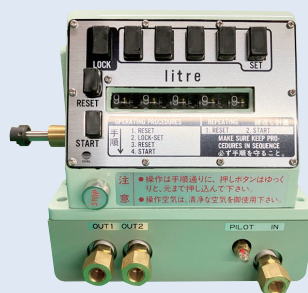

【流量计への装着例】

LW74 設定カウンタ部