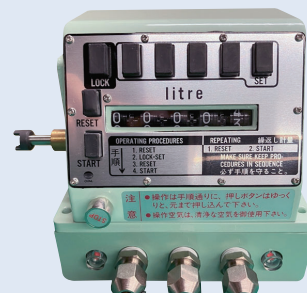

LW76 設定カウンタ部