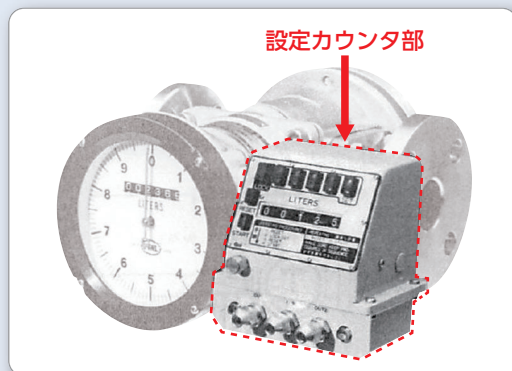

【流量计への装着例】

LW74 設定カウンタ部