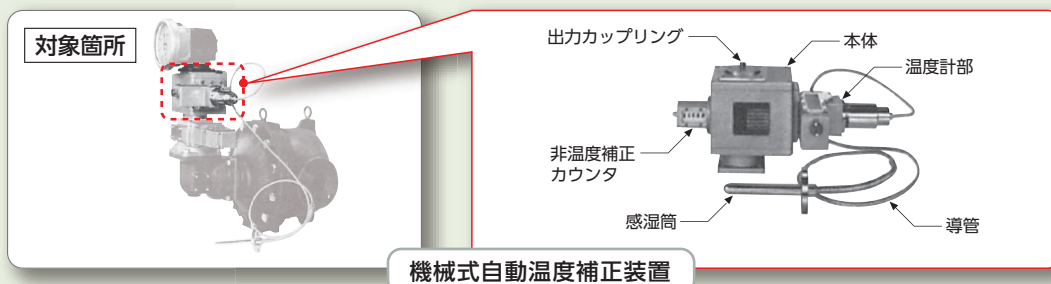

② 既設配線に対応可能（配線工事不要）※ 配線接続位置が変わるため状況によりです。

③ 機械式に比べコンパクト化（小形・軽量化）

④ 保守部品の供給や修理が容易でメンテナンス性が向上

対象流量計の形式 製品名：オーバル流量計・UF-II 流量計

形式： - - - ※ ：1～7、A～Dまたは9の一部

機械式自動温度補正装置

後継流量計の形式

製品名：ウルトラオーバル・ウルトラUF-II (温度補正機能付)