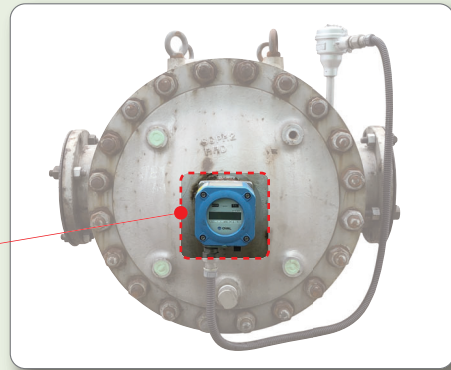

後継流量計の形式

製品名：ウルトラオーバル・ウルトラUF-II (温度補正機能付)

形式： ① ② ③ ④ ⑤ ⑥ - ⑧ ⑨ ⑩ ⑪ ⑫ - ⑭ ⑮ ⑯ - ⑰ ⑱ ⑲ ⑳ ㉑ ㉒ - ㉓ ㉔ ㉕ ㉖

形式： L □ S □ □ □ - □ □ □ □ □ - □ □ □ □ - D □ □ □ □ - □ □ □ □ □

電池駆動式も対応可能!!
(電池寿命：約7年)

自動温度補正機能付電子式計数部

自動温度補正機能付電子式計数部へ改造可能な流量計の形式

オーバル流量計の容量形式が28、29、31、32、33、34、65形で伝動方式4タイプのものおよびUF-II流量計の容量形式が80~88形で伝動方式4タイプのもの。

※1. 改造後は液温測定用として温度センサーが別途必要となります。

※2. 上記形式に該当しない場合は、流量計の更新となります。

形式例： L □ 28 □ - □ □ □ □ - □ □ □ □ 4 - □ □ □ □

容量形式 伝動方式