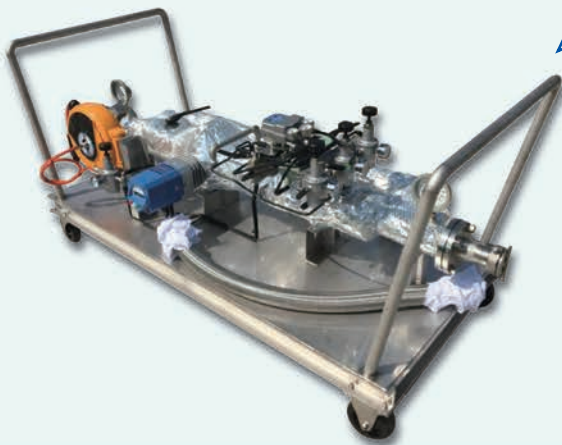

タッチパネル型
バッチカウンタ搭載
操作性・視認性抜群!!

ブザーを搭載!!

キャスター搭載!!
どこへでも運搬が可能!!

様々な流量計が
同スキッドで選択・搭載可能!!

(※別途アダプタ設置)

コリオリ流量計

容積流量計

スペック

- ・流量計：コリオリ流量計、容積流量計
- ・寸法：W600×D500×H1080
- ・重量：約30kg
- ・口径：25A、40A
- ・ポンプ：有り、無し
- ・定量弁：有り、無し
- ・設置方法：可搬式タイプ、据付タイプ

より高精度で計量したい時は・・・

オーダーメイドで御希望に沿った形で 製作も可能です!!

防爆対応型

防爆バッチカウンタ+コリオリ流量計+自動弁で
防爆区域内での高精度計量が可能!!

食品向け(サニタリー仕様)

バッチカウンタ+コリオリ流量計+自動弁+
ポンプで高精度計量が可能!!

電源が無い場所でも運転可能

計量機能付き容積流量計+自動弁+蒸気加温で
高粘度の液体も高精度計量が可能!!

●製品の詳細については、一般仕様書をご参照ください。
●当カタログの仕様は2019年5月現在のものです。記載内容は、予告なく変更することがありますのでご了承ください。

株式会社 オーバル

〒161-8508 東京都新宿区上落合3-10-8