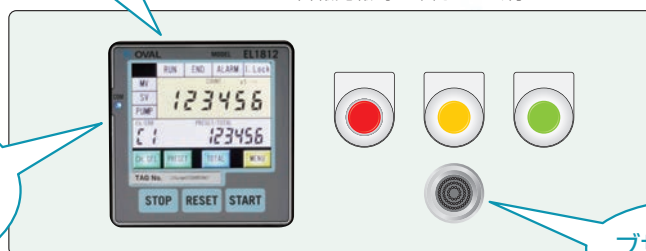

簡易充填装置

現在、液の移送でお困りなことはございませんか？

- ・タンク間の液移送を簡易的に計量しながら送りたい。
- ・液の移送中、他の業務を行いたい。
- ・以前の計量結果を確認したい。
- ・定量で計量を行いたい。
- ・手元で簡単に設定・運転がしたい。
- ・etc

OVALが解決します!!

過去の実績や
警報の履歴も確認可能!!

他業務対応中でも、計量完了時や
警報発報時の確認がすぐ行えます!!

タッチパネル型
バッチカウンタ搭載
操作性・視認性抜群!!

ブザーを搭載!!

キャスター搭載!!
どこへでも運搬が可能!!

様々な流量計が
同スキッドで選択・搭載可能!!

(※別途アダプタ設置)

コリオリ流量計

容積流量計

スペック

- ・流量計：コリオリ流量計、容積流量計
- ・寸法：W600×D500×H1080
- ・重量：約30kg
- ・口径：25A、40A
- ・ポンプ：有り、無し
- ・定量弁：有り、無し
- ・設置方法：可搬式タイプ、据付タイプ

より高精度で計量したい時は・・・

オーダーメイドで御希望に沿った形で 製作も可能です!!

防爆対応型

防爆バッチカウンタ+コリオリ流量計+自動弁で
防爆区域内での高精度計量が可能!!