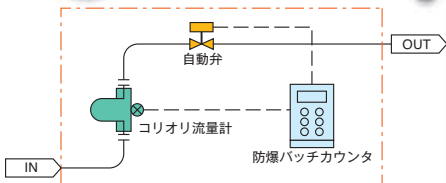

- ・流量計：コリオリ流量計、容積流量計
- ・寸法：W600×D500×H1080
- ・重量：約30kg
- ・口径：25A、40A
- ・ポンプ：有り、無し
- ・定量弁：有り、無し
- ・設置方法：可搬式タイプ、据付タイプ

より高精度で計量したい時は・・・

オーダーメイドで御希望に沿った形で 製作も可能です!!

防爆対応型

防爆バッチカウンタ+コリオリ流量計+自動弁で
防爆区域内での高精度計量が可能!!