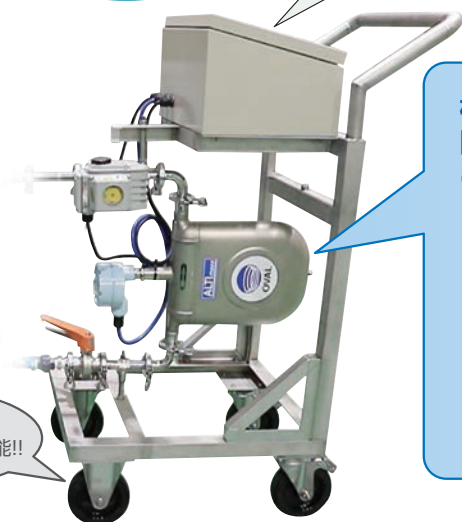

簡易充填装置

現在、液の移送でお困りなことはございませんか？

- ・タンク間の液移送を簡易的に計量しながら送りたい。
- ・液の移送中、他の業務を行いたい。
- ・以前の計量結果を確認したい。
- ・定量で計量を行いたい。
- ・手元で簡単に設定・運転がしたい。
- ・etc

OVALが解決します!!

過去の実績や
警報の履歴も確認可能!!

他業務対応中でも、計量完了時や
警報発報時の確認がすぐ行えます!!

タッチパネル型
バッチカウンタ搭載
操作性・視認性抜群!!

ブザーを搭載!!

キャスター搭載!!
どこへでも運搬が可能!!

様々な流量計が
同スキッドで選択・搭載可能!!

(※別途アダプタ設置)

コリオリ流量計

容積流量計

スペック

- ・流量計：コリオリ流量計、容積流量計
- ・寸法：W600×D500×H1080
- ・重量：約30kg
- ・口径：25A、40A
- ・ポンプ：有り、無し
- ・定量弁：有り、無し
- ・設置方法：可搬式タイプ、据付タイプ

より高精度で計量したい時は・・・

オーダーメイドで御希望に沿った形で 製作も可能です!!

防爆対応型

防爆バッチカウンタ+コリオリ流量計+自動弁で
防爆区域内での高精度計量が可能!!

食品向け(サニタリー仕様)

バッチカウンタ+コリオリ流量計+自動弁+
ポンプで高精度計量が可能!!

電源が無い場所でも運転可能

計量機能付き容積流量計+自動弁+蒸気加温で
高粘度の液体も高精度計量が可能!!

●製品の詳細については、一般仕様書をご参照ください。
●当カタログの仕様は2019年5月現在のものです。記載内容は、予告なく変更することがありますのでご了承ください。

株式会社 オーバル

〒161-8508 東京都新宿区上落合3-10-8