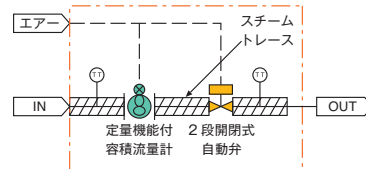

電源が無い場所でも運転可能

計量機能付き容積流量計+自動弁+蒸気加温で
高粘度の液体も高精度計量が可能!!

●製品の詳細については、一般仕様書をご参照ください。
●当カタログの仕様は2019年5月現在のものです。記載内容は、予告なく変更することがありますのでご了承ください。

株式会社 オーバル

〒161-8508 東京都新宿区上落合3-10-8

本社：TEL.(03)3360-5141・5151 大阪営業所：TEL.(06)6190-6960

営業所：北海道・苫小牧サテライト事務所・東北・新潟・北陸・鹿島・北関東・千葉・神奈川・静岡・中部・四日市・加古川・岡山・山口・九州・大分

オーバル 検索

安全にお使いいただくために
●ご使用前に取扱説明書をよくお読みの上、
正しくお使いください。

1712 1905(1908) 1809S(1000)