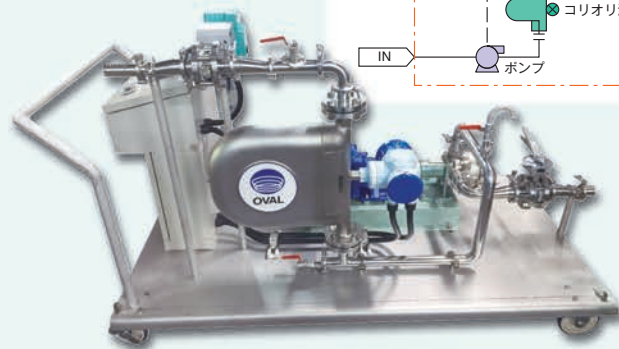

タッチパネル型
バッチカウンタ搭載
操作性・視認性抜群!!

ブザーを搭載!!

キャスター搭載!!
どこへでも運搬が可能!!

様々な流量計が
同スキッドで選択・搭載可能!!

(※別途アダプタ設置)

コリオリ流量計

容積流量計

スペック

- ・流量計：コリオリ流量計、容積流量計
- ・寸法：W600×D500×H1080
- ・重量：約30kg
- ・口径：25A、40A
- ・ポンプ：有り、無し
- ・定量弁：有り、無し
- ・設置方法：可搬式タイプ、据付タイプ

より高精度で計量したい時は・・・

オーダーメイドで御希望に沿った形で 製作も可能です!!

防爆対応型

防爆バッチカウンタ+コリオリ流量計+自動弁で
防爆区域内での高精度計量が可能!!

食品向け(サニタリー仕様)

バッチカウンタ+コリオリ流量計+自動弁+
ポンプで高精度計量が可能!!

電源が無い場所でも運転可能

計量機能付き容積流量計+自動弁+蒸気加温で
高粘度の液体も高精度計量が可能!!

●製品の詳細については、一般仕様書をご参照ください。
●当カタログの仕様は2019年5月現在のものです。記載内容は、予告なく変更することがありますのでご了承ください。

株式会社 オーバル

〒161-8508 東京都新宿区上落合3-10-8