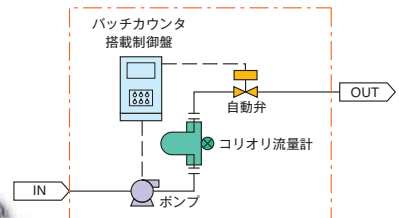

食品向け(サニタリー仕様)

バッチカウンタ+コリオリ流量計+自動弁+
ポンプで高精度計量が可能!!