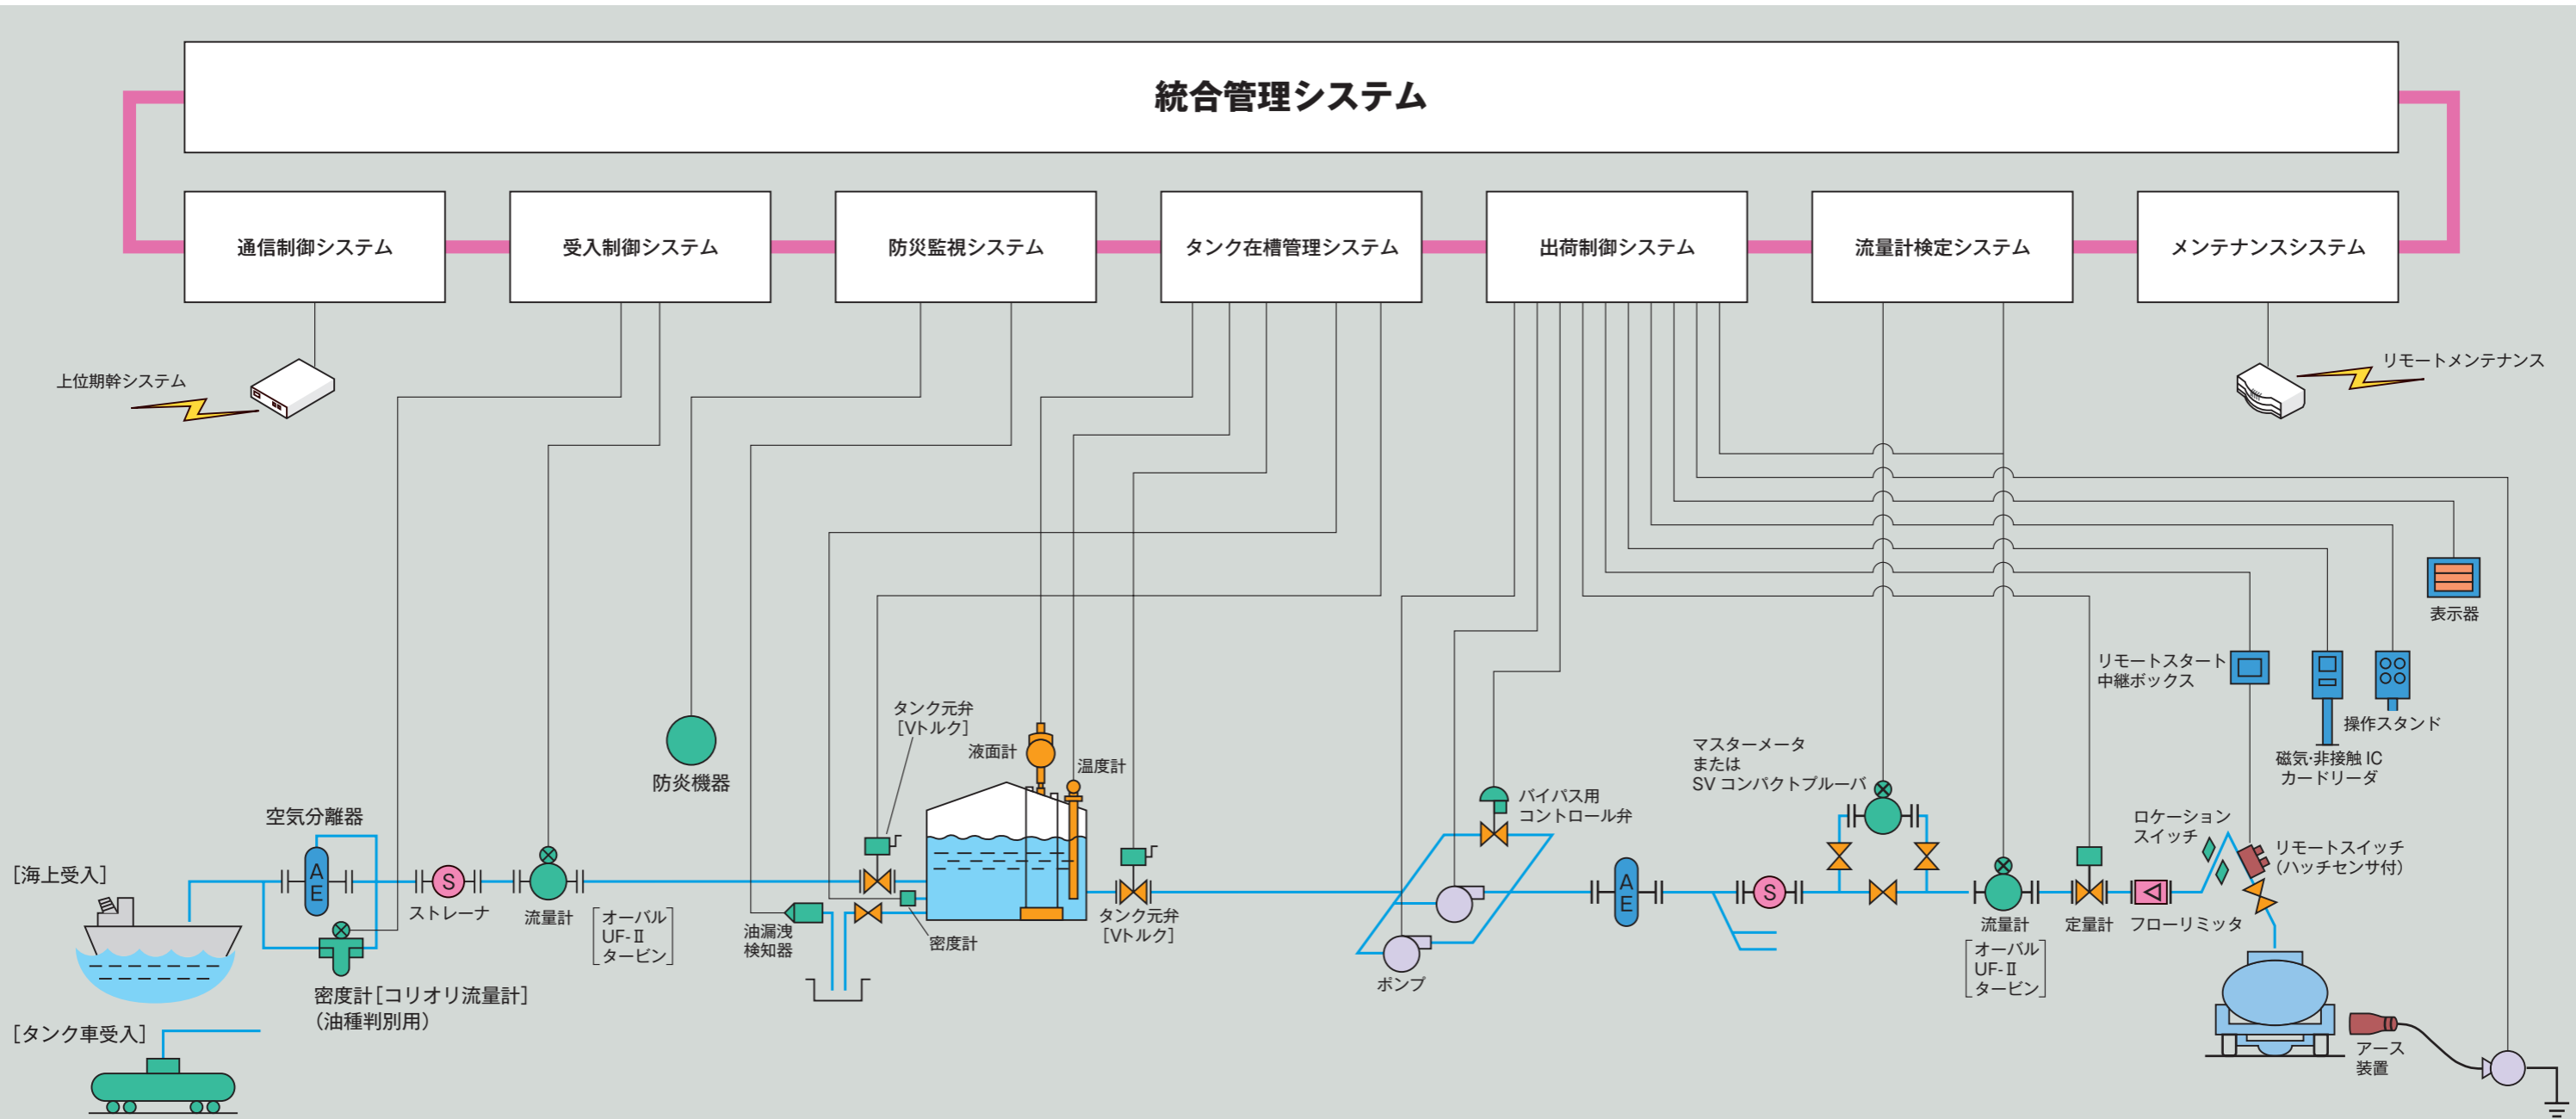

オーバル受入出荷統合管理システム

- 通信制御 ●海上受入制御 ●タンク車受入制御 ●ローリー受入制御 ●防災監視 ●タンク在槽
- ローリー出荷制御 ●タンク車出荷制御 ●海上出荷制御 ●ドラム詰出荷制御 ●流量計検定 ●メンテナンス

流れに価値を加えます

株式会社 オーバル

■ 統合管理システム構築例

対応システム

統合管理システム

- 通信制御
- 海上受入制御
- タンク車受入制御
- ローリー受入制御
- 防災監視
- タンク在槽
- ローリー出荷制御
- タンク車出荷制御
- 海上出荷制御
- ドラム詰出荷制御
- 流量計検定
- メンテナンス

対応液種

- 石油類
- 液化石油ガス
- 化学
- 食品

出荷設備対応内容

- 集中制御方式
- 分散制御方式

出荷管理方式

- ハッチ管理
- 予約管理
- 定量管理

その他特記事項

- 流量計積算値伝送機能
- 添加剤制御機能
- リモートメンテナンス機能
- 配管・電気計装工事一式
- メータリングスキッド作成
- SVP・ブルーバ等検定設備

※独立した個別機能単位でのシステム構築も可能です。

【その他出荷システム】

システム機能一覧

通信制御	上位システム通信 元売会社様 EDI 通信
海上受入制御	在槽管理も含めた海上受入制御
タンク車受入制御	在槽管理も含めたタンク車受入制御
ローリー受入制御	在槽管理も含めたローリー受入制御
防災監視	火災・ガス・緊急停止・地震状態監視
タンク在槽	タンクレベルを元に、会社別・油種別・タンク別のデータ集計・表示・出力
ローリー出荷制御	ハッチ管理を含めた統合的ローリー出荷制御
タンク車出荷制御	タンク車出荷制御
海上出荷制御	タンク在槽管理も含めた海上出荷制御
ドラム詰出荷制御	200ℓドラム缶定量出荷制御
流量計検定	オンライン流量計検定制御
メンテナンス	リモートメンテナンス・メンテナンス契約による万全なサポート

オーバル 計装機器一覧

データサーバー

操作／監視端末

通信制御端末

ハッチ割付設定機（伝票発行プリンタ付属）

防爆型磁気／非接触 IC カードリーダー

防爆型フルドット LED 出荷表示器

リモートスタートスイッチ／変換ボックス