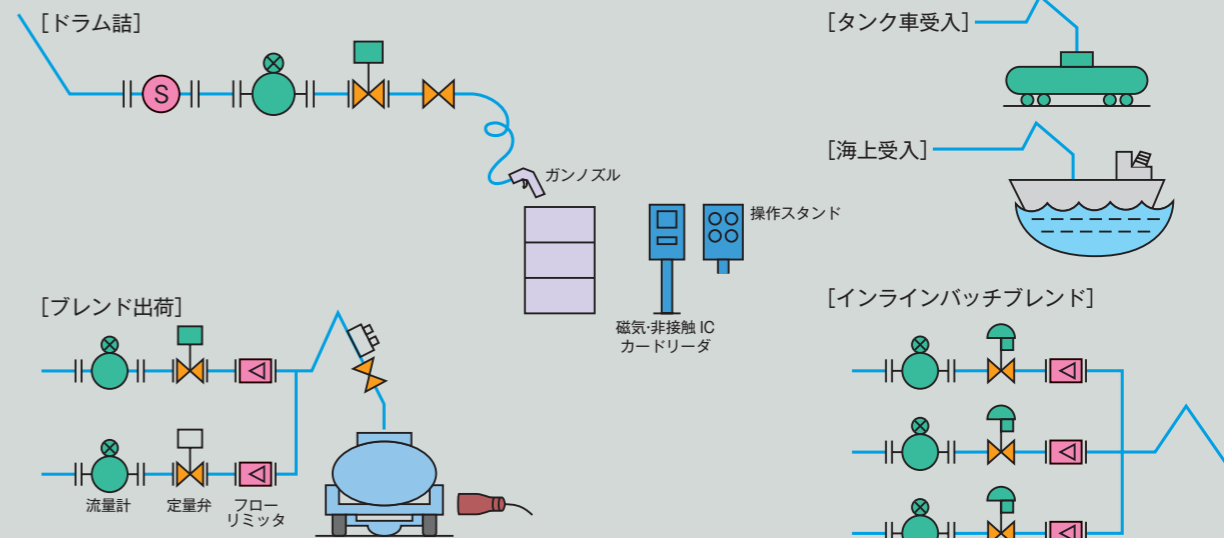

オーバル受入出荷統合管理システム

- 通信制御 ●海上受入制御 ●タンク車受入制御 ●ローリー受入制御 ●防災監視 ●タンク在槽
- ローリー出荷制御 ●タンク車出荷制御 ●海上出荷制御 ●ドラム詰出荷制御 ●流量計検定 ●メンテナンス

流れに価値を加えます

株式会社 オーバル

■ 統合管理システム構築例

対応システム

統合管理システム

- 通信制御
- 海上受入制御
- タンク車受入制御
- ローリー受入制御
- 防災監視
- タンク在槽
- ローリー出荷制御
- タンク車出荷制御
- 海上出荷制御
- ドラム詰出荷制御
- 流量計検定
- メンテナンス

対応液種

- 石油類
- 液化石油ガス
- 化学
- 食品

出荷設備対応内容

- 集中制御方式
- 分散制御方式

出荷管理方式

- ハッチ管理
- 予約管理
- 定量管理

その他特記事項

- 流量計積算値伝送機能
- 添加剤制御機能
- リモートメンテナンス機能
- 配管・電気計装工事一式
- メータリングスキッド作成
- SVP・ブルーバ等検定設備

※独立した個別機能単位でのシステム構築も可能です。

【その他出荷システム】

システム機能一覧

通信制御	上位システム通信 元売会社様 EDI 通信
海上受入制御	在槽管理も含めた海上受入制御
タンク車受入制御	在槽管理も含めたタンク車受入制御
ローリー受入制御	在槽管理も含めたローリー受入制御
防災監視	火災・ガス・緊急停止・地震状態監視
タンク在槽	タンクレベルを元に、会社別・油種別・タンク別のデータ集計・表示・出力
ローリー出荷制御	ハッチ管理を含めた統合的ローリー出荷制御
タンク車出荷制御	タンク車出荷制御
海上出荷制御	タンク在槽管理も含めた海上出荷制御
ドラム詰出荷制御	200ℓドラム缶定量出荷制御
流量計検定	オンライン流量計検定制御
メンテナンス	リモートメンテナンス・メンテナンス契約による万全なサポート

オーバル 計装機器一覧

データサーバー

操作／監視端末

通信制御端末

ハッチ割付設定機（伝票発行プリンタ付属）

防爆型磁気／非接触 IC カードリーダー

防爆型フルドット LED 出荷表示器

リモートスタートスイッチ／変換ボックス